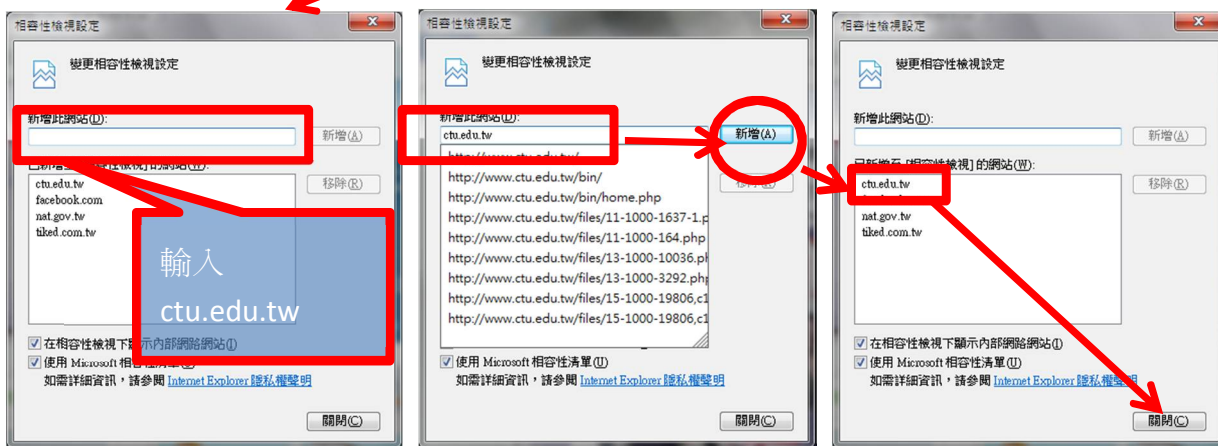

成績不能輸入,是因相容性問題,啟動 IE 後,在右上**角齒輪點一下或按 Alt+X, → 相容性檢視設定** → 輸入 ctu.edu.tw → 新增 → 關閉

輸入 ctu.edu.tw

在相容性的框框內有出現 ctu.edu.tw 即可輸入成績